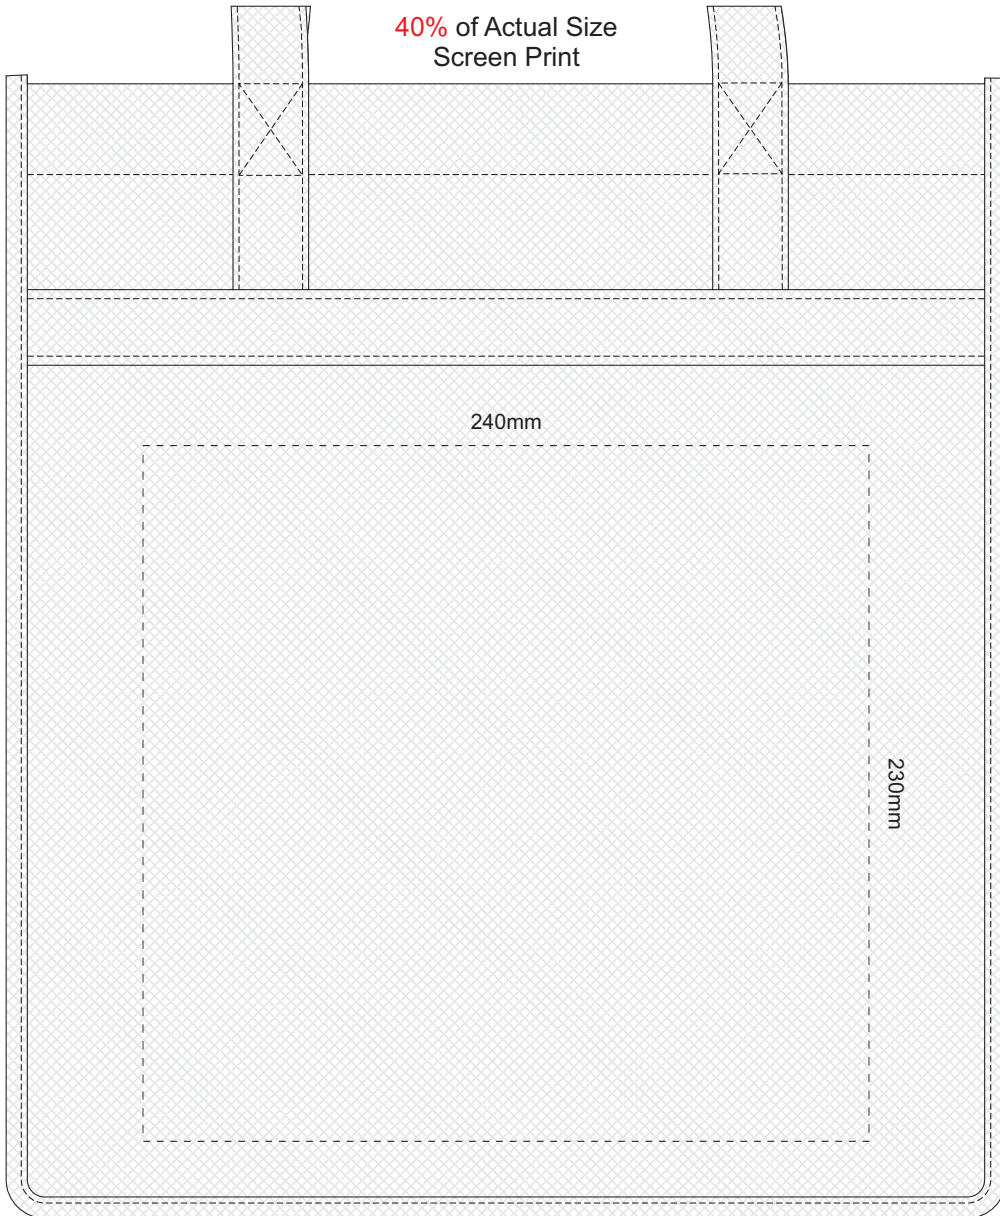

40% of Actual Size
Screen Print

40% of Actual Size
Colourflex Transfer
Faux Embroidery